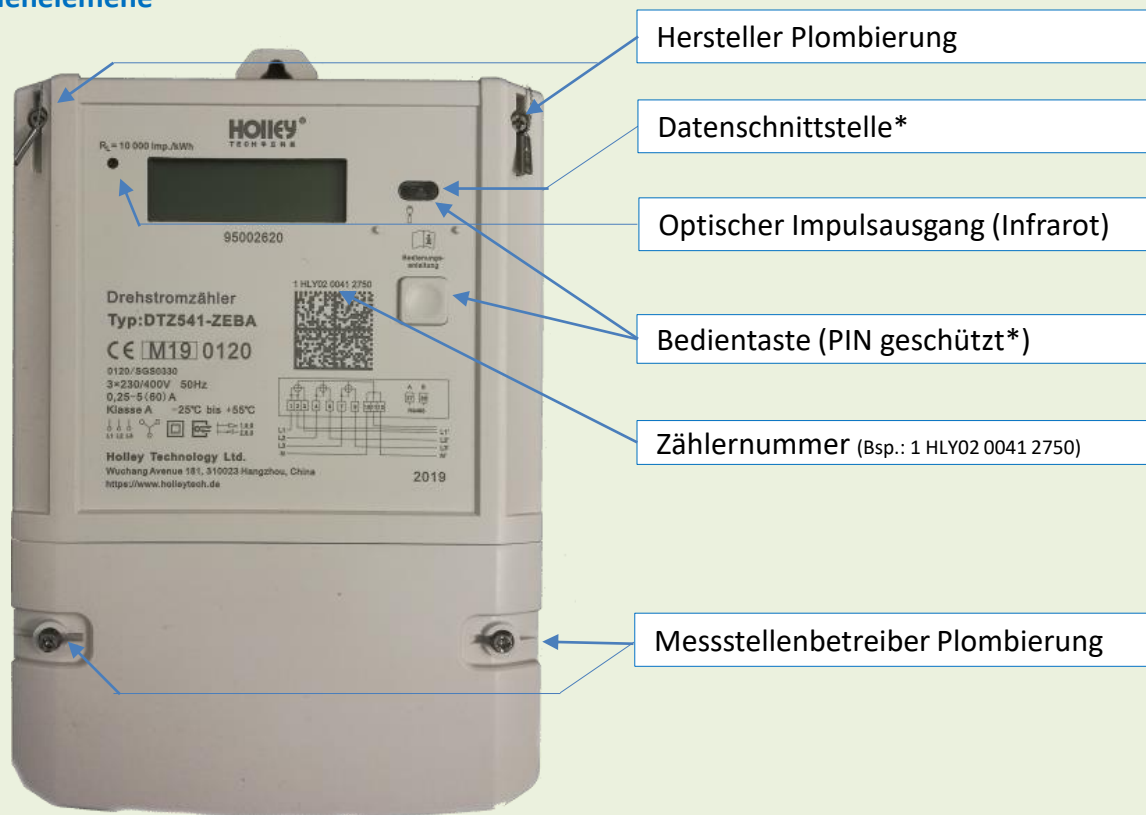

HOLLEY

Eintarif Zweirichtungs Zähler

Material Nr.: 95002620, Typ DTZ541-ZEBA

Bedienelemente

Display-Anzeige

- *
- Die Datenschnittstelle kann vom Kunden genutzt werden. Es dürfen jedoch *keine* Plombierungen oder Siegel verletzt werden.
 - Die EWE Netz GmbH stellt für die Auslesung des Zählers keine Kommunikations-Module / Software sowie Support zur Verfügung.
 - Bei einem Zählerwechsel kann es aufgrund fehlender Standardisierung zu einer Änderung der Schnittstelle kommen.
 - Die PIN Nr. zur Freischaltung der historischen Werte und der Leistungsanzeige kann über das Kontaktformular (Thema: Zählerwechsel und -ablesung) auf der Internetseite www.ewe-netz.de angefordert werden.